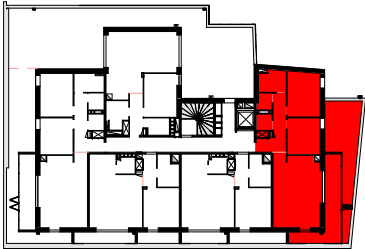

QHEUR LOUDIA

LOUDEAC

SCCV QHEUR LOUDIA

Plan de repérage

LGT 11

NIVEAU 1er ETAGE

TYPE : T3

Séjour	29.26 m ²
Chambre 2	12.77 m ²
Chambre 1	10.44 m ²
Entrée	9.75 m ²
S.D.B.	4.99 m ²
WC	2.22 m ²
Cellier	2.16 m ²
TOTAL Surf. Habitables	71.60 m²
Terrasse	41.61 m ²
Terrasse ou Balcon	41.61 m²