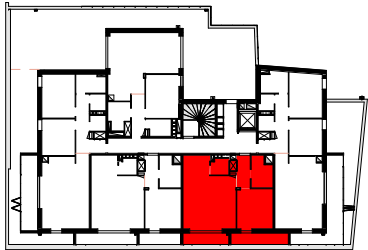

QHEUR LOUDIA

LOUDEAC

SCCV QHEUR LOUDIA

Plan de repérage

LGT 12

NIVEAU 1er ETAGE

TYPE : T2

Séjour	29.10 m ²
Chambre 1	12.33 m ²
S.D.B.	5.40 m ²
Entrée	4.47 m ²
Cellier	2.49 m ²
TOTAL Surf. Habitables	53.79 m²

Terrasse	5.83 m ²
Terrasse	4.56 m ²
Terrasse ou Balcon	10.39 m²

LEGENDE	
PF	porte fenêtre
F	fenêtre
VR	volet roulant
PL	placard

0	1	2
---	---	---