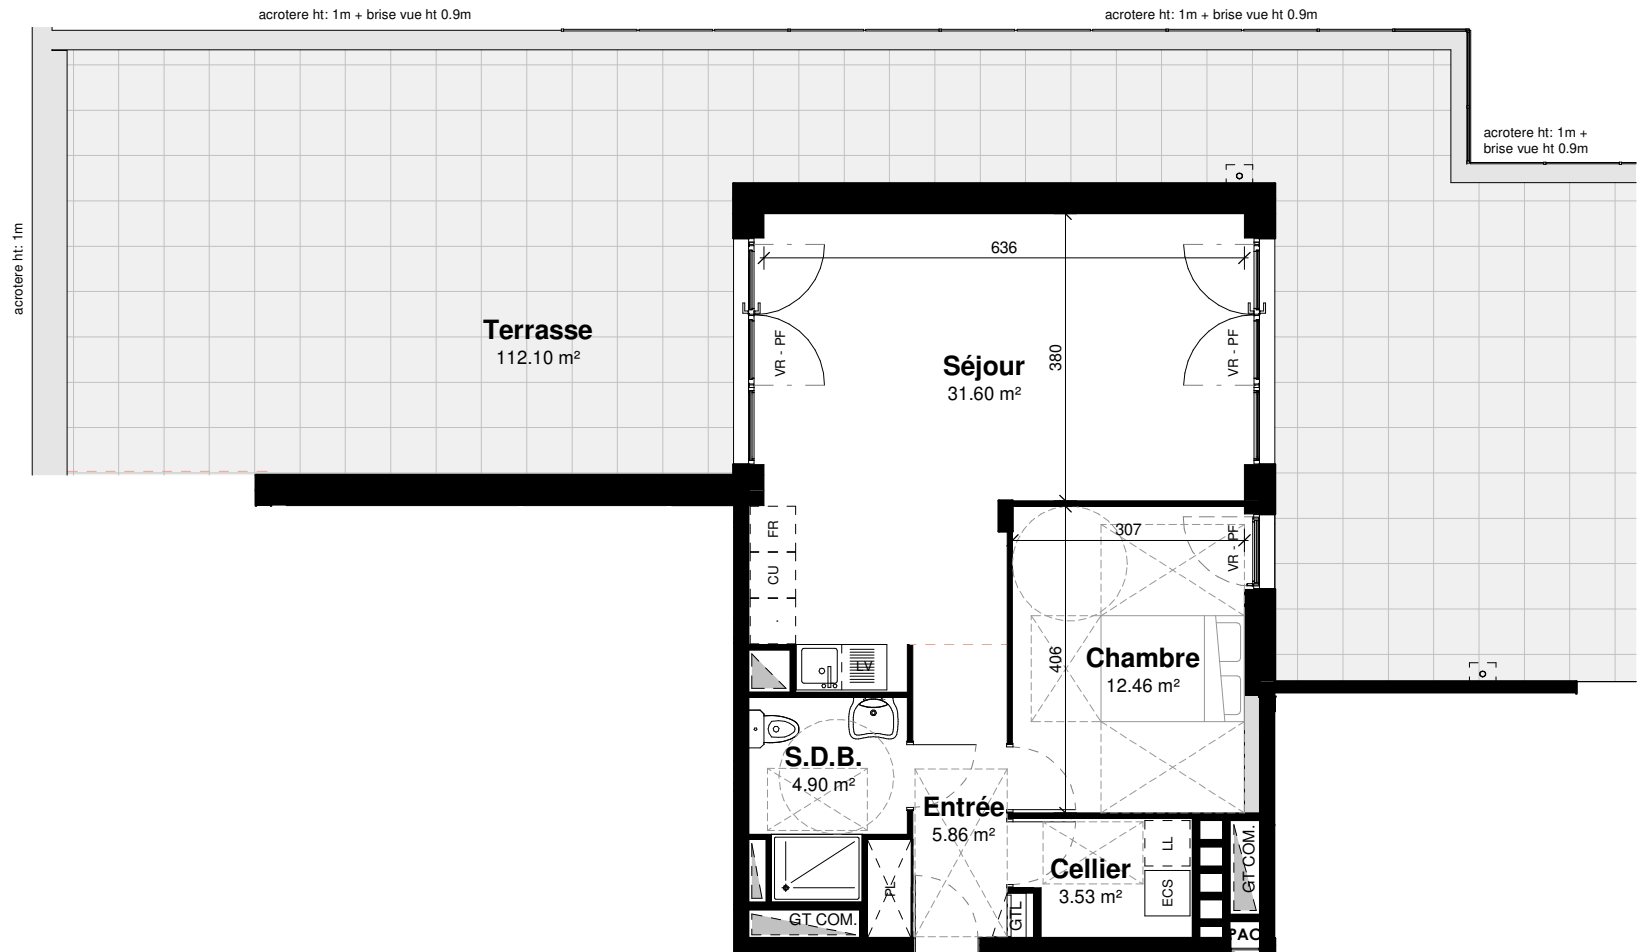

QHEUR LOUDIA

LOUDEAC

SCCV QHEUR LOUDIA

Plan de repérage

LGT 15

NIVEAU 1er ETAGE

TYPE : T2

Séjour	31.60 m ²
Chambre	12.46 m ²
Entrée	5.86 m ²
S.D.B.	4.90 m ²
Cellier	3.53 m ²
TOTAL Surf. Habitables	58.35 m²

Terrasse	112.10 m ²
Terrasse ou Balcon	112.10 m²

LEGENDE	
PF	porte fenêtre
F	fenêtre
VR	volet roulant
PL	placard

Plan de la terrasse - sans échelle