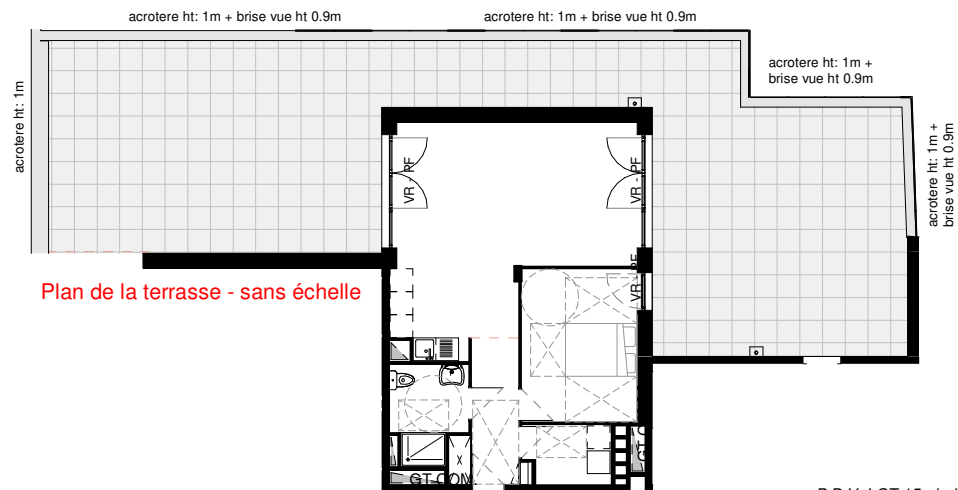

QHEUR LOUDIA

LOUDEAC

SCCV QHEUR LOUDIA

Plan de repérage

LGT 15

NIVEAU 1er ETAGE

TYPE : T2

Séjour	31.60 m ²
Chambre	12.46 m ²
Entrée	5.86 m ²
S.D.B.	4.90 m ²
Cellier	3.53 m ²
TOTAL Surf. Habitables	58.35 m²

Terrasse	112.10 m ²
Terrasse ou Balcon	112.10 m²

LEGENDE	
PF	porte fenêtre
F	fenêtre
VR	volet roulant
PL	placard

Plan de la terrasse - sans échelle