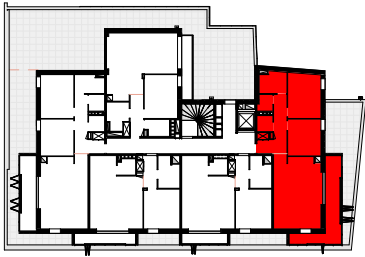

QHEUR LOUDIA

LOUDEAC

SCCV QHEUR LOUDIA

Plan de repérage

LGT 21

NIVEAU 2eme ETAGE

TYPE : T3

Séjour	29.26 m ²
Chambre 2	12.77 m ²
Chambre 1	10.44 m ²
Entrée	9.75 m ²
S.D.B.	4.99 m ²
WC	2.22 m ²
Cellier	2.16 m ²
TOTAL Surf. Habitables	71.60 m²
Balcon	15.90 m ²
Terrasse ou Balcon	15.90 m²

LEGENDE	
PF	porte fenêtre
F	fenêtre
VR	volet roulant
PL	placard