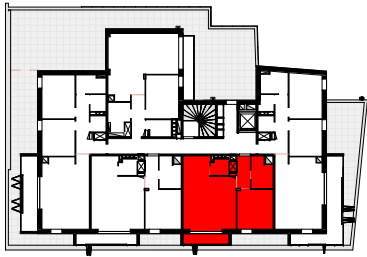

QHEUR LOUDIA

LOUDEAC

SCCV QHEUR LOUDIA

Plan de repérage

LGT 22

NIVEAU 2eme ETAGE

TYPE : T2

Séjour	29.10 m ²
Chambre 1	12.33 m ²
S.D.B.	5.40 m ²
Entrée	4.47 m ²
Cellier	2.49 m ²
TOTAL Surf. Habitables	53.79 m²

Balcon	4.56 m ²
Terrasse ou Balcon	4.56 m²

LEGENDE	
PF	porte fenêtre
F	fenêtre
VR	volet roulant
PL	placard

0	1	2
---	---	---