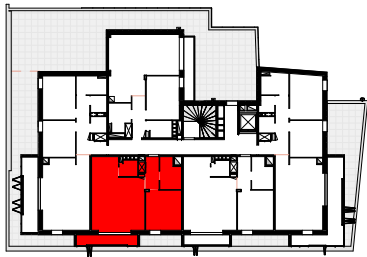

QHEUR LOUDIA

LOUDEAC

SCCV QHEUR LOUDIA

Plan de repérage

LGT 23

NIVEAU 2eme ETAGE

TYPE : T2

Séjour	29.10 m ²
Chambre 1	12.33 m ²
S.D.B.	5.40 m ²
Entrée	4.47 m ²
Cellier	2.49 m ²
TOTAL Surf. Habitables	53.79 m²

Balcon	6.10 m ²
Terrasse ou Balcon	6.10 m²

LEGENDE	
PF	porte fenêtre
F	fenêtre
VR	volet roulant
PL	placard