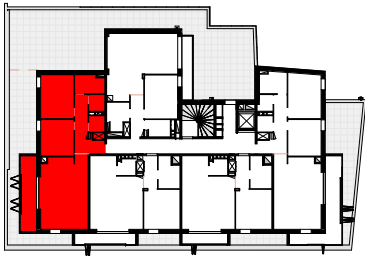

QHEUR LOUDIA

LOUDEAC

SCCV QHEUR LOUDIA

Plan de repérage

LGT 24

NIVEAU 2eme ETAGE

TYPE : T3

Séjour	29.26 m ²
Chambre 2	12.46 m ²
Chambre 1	10.44 m ²
Entrée	9.75 m ²
S.D.B.	4.62 m ²
Cellier	2.31 m ²
WC	2.22 m ²
TOTAL Surf. Habitables	71.07 m²

Balcon	10.64 m ²
Terrasse ou Balcon	10.64 m²

LEGENDE	
PF	porte fenêtre
F	fenêtre
VR	volet roulant
PL	placard