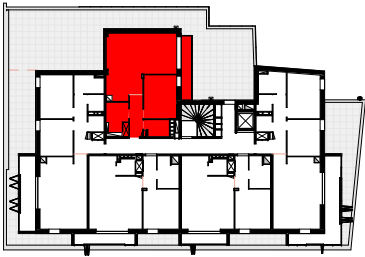

QHEUR LOUDIA

LOUDEAC

SCCV QHEUR LOUDIA

Plan de repérage

LGT 25

NIVEAU 2eme ETAGE

TYPE : T2

Séjour	31.60 m ²
Chambre	12.46 m ²
Entrée	5.86 m ²
S.D.B.	4.90 m ²
Cellier	3.53 m ²
TOTAL Surf. Habitables	58.35 m²

Balcon	5.76 m ²
Terrasse ou Balcon	5.76 m²

LEGENDE	
PF	porte fenêtre
F	fenêtre
VR	volet roulant
PL	placard

0	1	2
---	---	---