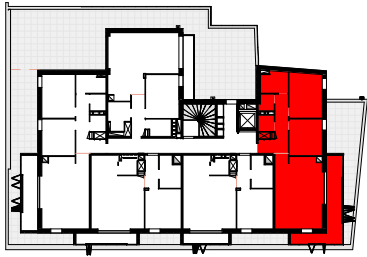

QHEUR LOUDIA

LOUDEAC

SCCV QHEUR LOUDIA

Plan de repérage

LGT 31

NIVEAU 3eme ETAGE

TYPE : T3

Séjour	29.26 m ²
Chambre 2	12.77 m ²
Chambre 1	10.44 m ²
Entrée	9.75 m ²
S.D.B.	4.99 m ²
WC	2.22 m ²
Cellier	2.16 m ²
TOTAL Surf. Habitables	71.60 m²
Balcon	15.90 m ²
Terrasse ou Balcon	15.90 m²

LEGENDE	
PF	porte fenêtre
F	fenêtre
VR	volet roulant
PL	placard