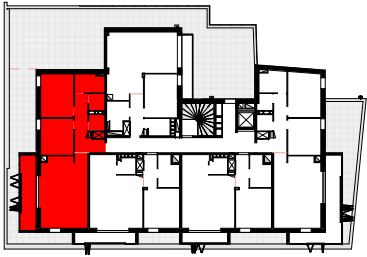

QHEUR LOUDIA

LOUDEAC

SCCV QHEUR LOUDIA

Plan de repérage

LGT 34

NIVEAU 3eme ETAGE

TYPE : T3

Séjour	29.26 m ²
Chambre 2	12.46 m ²
Chambre 1	10.44 m ²
Entrée	9.75 m ²
S.D.B.	4.62 m ²
Cellier	2.31 m ²
WC	2.22 m ²
TOTAL Surf. Habitables	71.07 m²
Balcon	10.64 m ²
Terrasse ou Balcon	10.64 m²

LEGENDE	
PF	porte fenêtre
F	fenêtre
VR	volet roulant
PL	placard