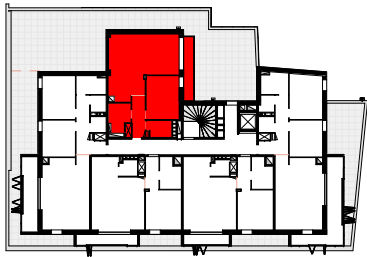

### LGT 35

NIVEAU 3eme ETAGE

TYPE : T2

Séjour	31.60 m <sup>2</sup>
Chambre	12.46 m <sup>2</sup>
Entrée	5.86 m <sup>2</sup>
S.D.B.	4.90 m <sup>2</sup>
Cellier	3.53 m <sup>2</sup>
<b>TOTAL Surf. Habitables</b>	<b>58.35 m<sup>2</sup></b>