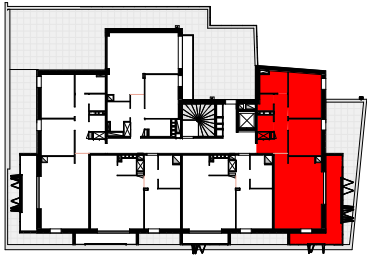

QHEUR LOUDIA

LOUDEAC

SCCV QHEUR LOUDIA

Plan de repérage

LGT 41

NIVEAU 4^{ème} ETAGE

TYPE : T3

Séjour	29.26 m ²
Chambre 2	12.77 m ²
Chambre 1	10.44 m ²
Entrée	9.75 m ²
S.D.B.	4.99 m ²
WC	2.22 m ²
Cellier	2.16 m ²
TOTAL Surf. Habitables	71.60 m²
Balcon	15.90 m ²
Terrasse ou Balcon	15.90 m²

LEGENDE	
PF	porte fenêtre
F	fenêtre
VR	volet roulant
PL	placard