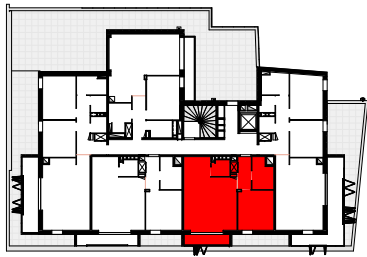

QHEUR LOUDIA

LOUDEAC

SCCV QHEUR LOUDIA

Plan de repérage

LGT 42

NIVEAU 4eme ETAGE

TYPE : T2

Séjour	29.10 m ²
Chambre 1	12.33 m ²
S.D.B.	5.40 m ²
Entrée	4.47 m ²
Cellier	2.49 m ²
TOTAL Surf. Habitables	53.79 m²

Balcon	4.56 m ²
Terrasse ou Balcon	4.56 m²

LEGENDE	
PF	porte fenêtre
F	fenêtre
VR	volet roulant
PL	placard

0	1	2
---	---	---