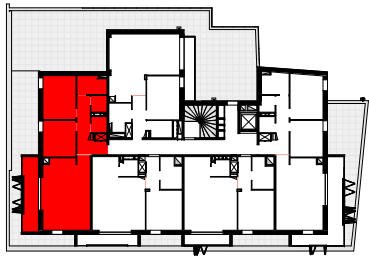

## SCCV QHEUR LOUDIA

Plan de repérage

### LGT 44

NIVEAU 4eme ETAGE

TYPE : T3

Séjour	29.26 m <sup>2</sup>
Chambre 2	12.46 m <sup>2</sup>
Chambre 1	10.44 m <sup>2</sup>
Entrée	9.75 m <sup>2</sup>
S.D.B.	4.62 m <sup>2</sup>
Cellier	2.31 m <sup>2</sup>
WC	2.22 m <sup>2</sup>
<b>TOTAL Surf. Habitables</b>	<b>71.07 m<sup>2</sup></b>
Balcon	10.64 m <sup>2</sup>
<b>Terrasse ou Balcon</b>	<b>10.64 m<sup>2</sup></b>